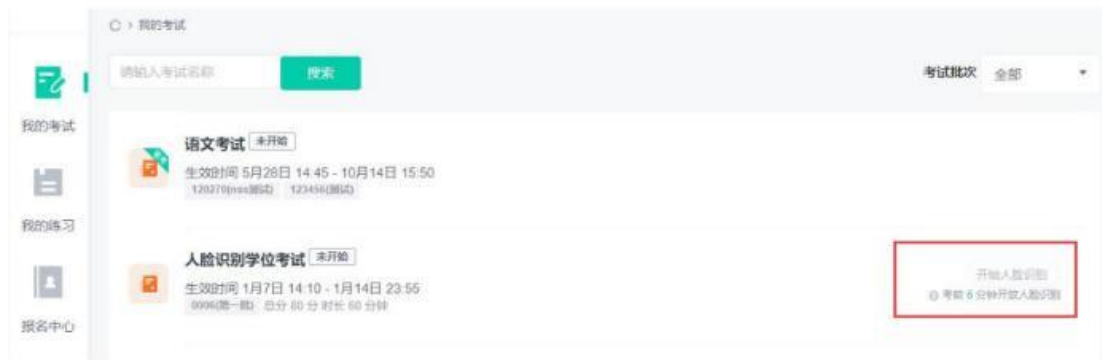

30 分钟进行人脸识别，则在考试开始前 30 分钟，学生可先进行人脸识别检测(在考试时间开始前，只是人脸识别检测而已，并不能提前进入考试)。

当提示“检测失败”，显示“重新检测”按钮时，请按照系统提示重新进行检测：多次尝试仍“检测失败”，无法进入考试时，可以点击页面右边的【在线咨询】-【转人工客服】(或联系服务 QQ800002686)，提供个人身份证正反面照片，由后台人工处理。